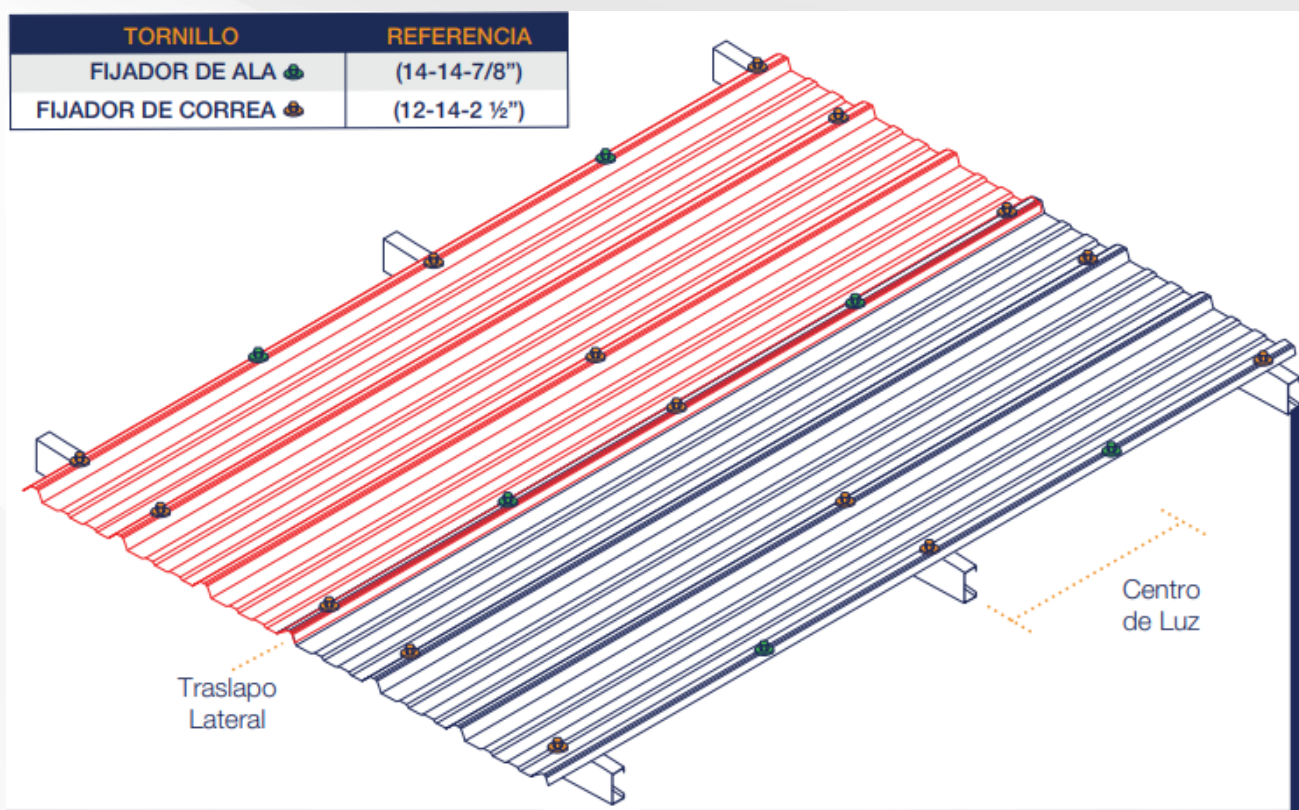

ACCESORIOS Y TORNILLERÍA

TORNILLO FIJADOR DE ALA	TORNILLO FIJADOR DE CORREA	
	TORNILLO SOBRE VALLE	TORNILLO SOBRE CRESTA
Referencia: 14 – 14 x 7/8"	Referencia: 10 – 16 x 3/4"	Referencia: 12 – 14 x 2 1/2"
Punta: Broca #1 Cabeza: Hexagonal Arandela: Neopreno Recubrimiento: Ruspert Largo: 7/8" 	Punta: Broca #3 Cabeza: Hexagonal Arandela: Neopreno Recubrimiento: Ruspert Largo: 3/4" 	Punta: Broca #3 Cabeza: Hexagonal Arandela: Neopreno Recubrimiento: Ruspert Largo: 2 1/2" 

DISTRIBUCIÓN EFICIENTE DE TORNILLOS EN INSTALACIÓN

RECOMENDACIONES

Pendiente
Mínima con
traslapo 15%

Pendiente
Mínima con
traslapo 8%

Traslado
Longitudinal
150 mm